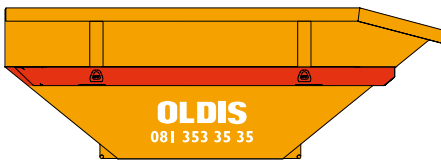

Muldenservice

Welaki-Muldenangebot

Standardmulde 4,5 m³

Länge: 3.50 m
Breite: 1.60 m
Höhe: 1.05 m

Allzweckmulde 7,0 m³

Länge: 3.50 m
Breite: 1.60 m
Höhe: 1.60 m

Sperrgutmulde 11,5 m³

Länge: 5.00 m
Breite: 2.10 m
Höhe: 1.70 m

Deckelmulde 7,0 m³

Länge: 4.00 m
Breite: 1.80 m
Höhe: 1.80 m

Flachmulde 6,0 m³

Länge: 4.10 m
Breite: 2.00 m
Höhe: 0.80 m

Container 19,0 m³

Länge: 5.00 m
Breite: 2.00 m
Höhe: 2.30 m

Transportpalette

Länge: 5.00 m
Breite: 2.00 m