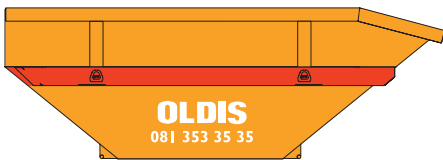

Muldenservice

Welaki-Muldenangebot

Standardmulde 4,5 m³

Länge: 3.50 m
Breite: 1.60 m
Höhe: 1.05 m

Allzweckmulde 7,0 m³

Länge: 3.50 m
Breite: 1.60 m
Höhe: 1.60 m

Sperrgutmulde 11,5 m³

Länge: 5.00 m
Breite: 2.10 m
Höhe: 1.70 m

Deckelmulde 7,0 m³

Länge: 4.00 m
Breite: 1.80 m
Höhe: 1.80 m

Flachmulde 6,0 m³

Länge: 4.10 m
Breite: 2.00 m
Höhe: 0.80 m

Container 19,0 m³

Länge: 5.00 m
Breite: 2.00 m
Höhe: 2.30 m

Transportpalette

Länge: 5.00 m
Breite: 2.00 m